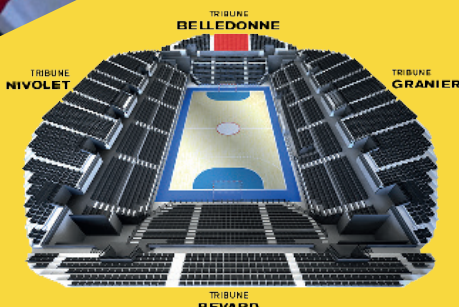

ABONNEMENT

80 €^{TTC}

soit 6,92 € TTC / match

PASS 6 MATCHS

50 €^{TTC}

soit 8,33 € TTC / match

+

ADHÉSION
OBLIGATOIRE

10 €

offerte jusqu'au 8 juillet 2018 inclus

L'abonnement de la Team Chambé vous donne accès dans le Kop de la tribune Belledonne et vous garantit de vivre vos émotions avec la fougue de la Frega 12 lors des 6 matchs du pass !

Grâce à l'abonnement, ne manquez aucune rencontre des «jaune et noir» : Lidl Starligue, Coupe de France, Coupe de la Ligue, vous assisterez à toutes les compétitions (soit 13 matchs minimum)

Le pass 6 matchs de la Frega 12 vous permettra d'accéder aux matchs événements de notre groupe de supporter au milieu de drapeaux, tambours et tifos ! 2 rencontres Star et 4 rencontres Classique définies lors de la sortie du calendrier. Renseignements par mail à lafrega12@gmail.com ou sur la page Facebook «FREGA 12».

Les avantages abonnement

PLACE

Votre place garantie lors de chaque rencontre de nos Chambériens

MEMBRE

Devenez un membre privilégié de la Team Chambé

ENTRÉE RÉSERVÉE

Accédez au Phare en toute simplicité

NEWSLETTER

Recevez nos newsletters spéciales abonnés et nos dernières infos

ACCÈS PRIVILÉGIÉ

Accédez avant et après chaque rencontre au nouvel espace Lounge du Phare

RÉDUCTION

Bénéficiez en boutique de réductions durant toute la saison

ÉVÉNEMENTS

Soyez invité lors d'événements exclusifs de la Team Chambé

#ENSEMBLE

Renseignements et abonnements sur le www.chamberysavoiehandball.com
Contact : billetterie@chamberysavoiehandball.com et au 04 79 70 60 54